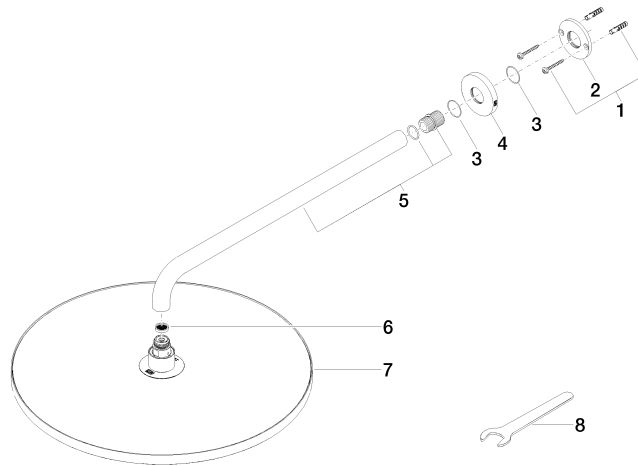

Soffione a pioggia con fissaggio a muro 400 mm - Cromato

TARA

28 659 970

- sporgenza 450 mm
- Soffione a pioggia Ø 400 mm
- PURE RAIN, portata max 20 l/min (a 3 bar)
- Funzione a partire da: 12 l/min
- rosetta Ø 60 mm
- ingresso 1/2"
- con sistema anticalcare

Prodotti complementari

- raccordo angolare ad incasso - 35 085 970 90**
- Profondità d'incasso max. 163 mm
 - profondità d'incasso min. 90 mm

28 659 970

Certificati

LGA_29237.

LGA_29238.

WRAS_2212012.

DVGW_DW-
6517DN0118.

28 659 970

Elenco delle parti di ricambio

N.	Codice articolo	Denominazione	Quantità necessaria	Tempo di produzione
1	04 30 31 032 00 90	set di fissaggio	1	2
2	09 17 20 120 90	sostegno	1	2
3	09 14 10 150 90	guarnizione	2	2
4	09 27 97 015-00	rosetta	1	10
5	90 11 03 070 00-00	tubo	1	10
6	09 23 01 075 90	inserto	1	2
7	04 12 05 090 00-00	doccia	1	10
8	90 30 09 069 00 90	chiave	1	2