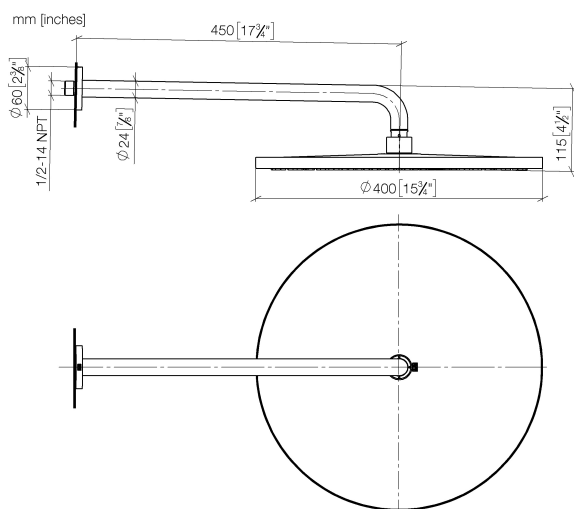

Soffione a pioggia con fissaggio a muro 400 mm - Cromato

TARA

28 659 970

- sporgenza 450 mm
- Soffione a pioggia Ø 400 mm
- PURE RAIN, portata max 20 l/min (a 3 bar)
- Funzione a partire da: 12 l/min
- rosetta Ø 60 mm
- ingresso 1/2"
- con sistema anticalcare

Modifica prodotto dal 1.4.2024: portata max. 20l/min

Compatibile con: TARA, LISSÉ, VAIA, META

	Cromato	28 659 970-00
	Platinato spazzolato	28 659 970-06
	Platinato	28 659 970-08
	Dark Chrome	28 659 970-19
	Light Gold	28 659 970-26
	Light Gold spazzolato	28 659 970-27
	Ottone spazzolato (Oro 23k)	28 659 970-28
	Nero opaco	28 659 970-33
	Bronzo spazzolato	28 659 970-42
	Champagne spazzolato (Oro 22k)	28 659 970-46
	Champagne (Oro 22k)	28 659 970-47
	Cromo spazzolato	28 659 970-93
	Dark Platinum spazzolato	28 659 970-99

Prodotti complementari

- raccordo angolare ad incasso - 35 085 970 90**
- Profondità d'incasso max. 163 mm
 - profondità d'incasso min. 90 mm

28 659 970

Certificati

LGA_29237.

LGA_29238.

WRAS_2212012.

DVGW_DW-
6517DN0118.

28 659 970

Elenco delle parti di ricambio

N.	Codice articolo	Denominazione	Quantità necessaria	Tempo di produzione
1	04 30 31 032 00 90	set di fissaggio	1	2
2	09 17 20 120 90	sostegno	1	2
3	09 14 10 150 90	guarnizione	2	2
4	09 27 97 015-00	rosetta	1	10
5	90 11 03 070 00-00	tubo	1	10
6	09 23 01 075 90	inserto	1	2
7	04 12 05 090 00-00	doccia	1	10
8	90 30 09 069 00 90	chiave	1	2